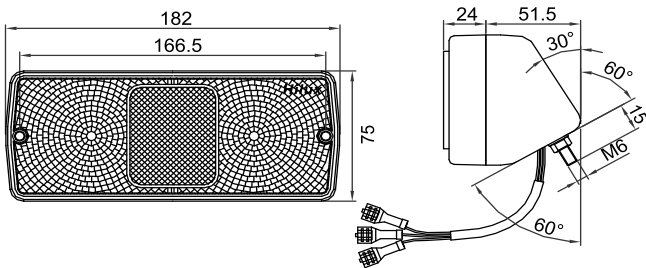

Application : Massey Ferguson Tractor

Information shown on this drawing may originate from outside the company no manufacture or resourcing should be made without prior consultation with engineering drawing office

These parts are replacement parts not original parts.

Original part numbers are quoted for reference purposes only.