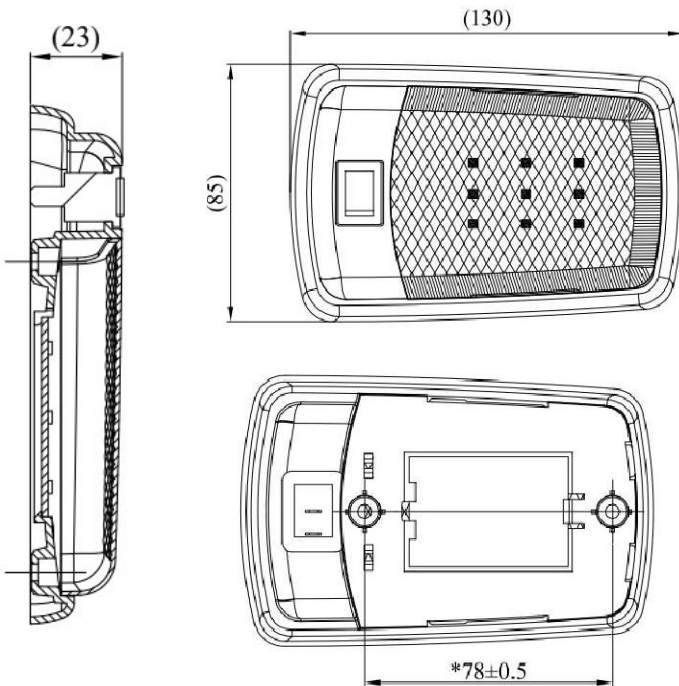

### Material:

- PC lens
- PP White base
- On/Off Switch

### Size:

- 130\*85\*23mm

### Mounting:

- CD - 78 mm